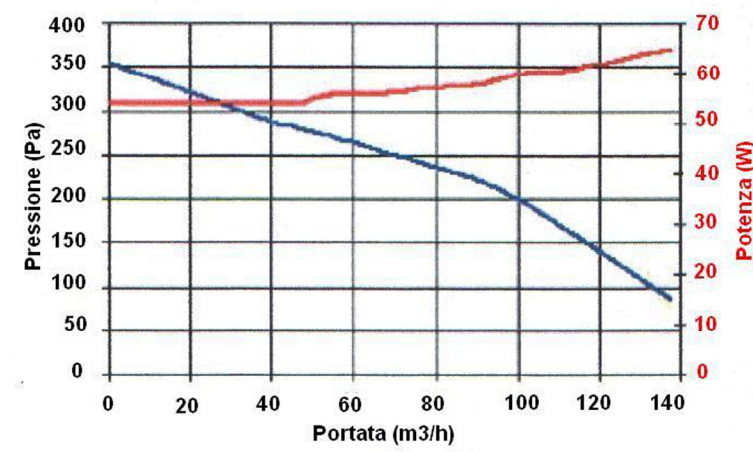

6 5 4 3 2 1

ventilatori centrifughi per soffiatori "NILA"
potenza nominale 50-55 W

VALORI	
Tensione	220-240V
Frequenza	50Hz
Potenza Nominale	50W
Pressione Max	350Pa
Portata	140m³/h
Corrente Nominale	0.55A