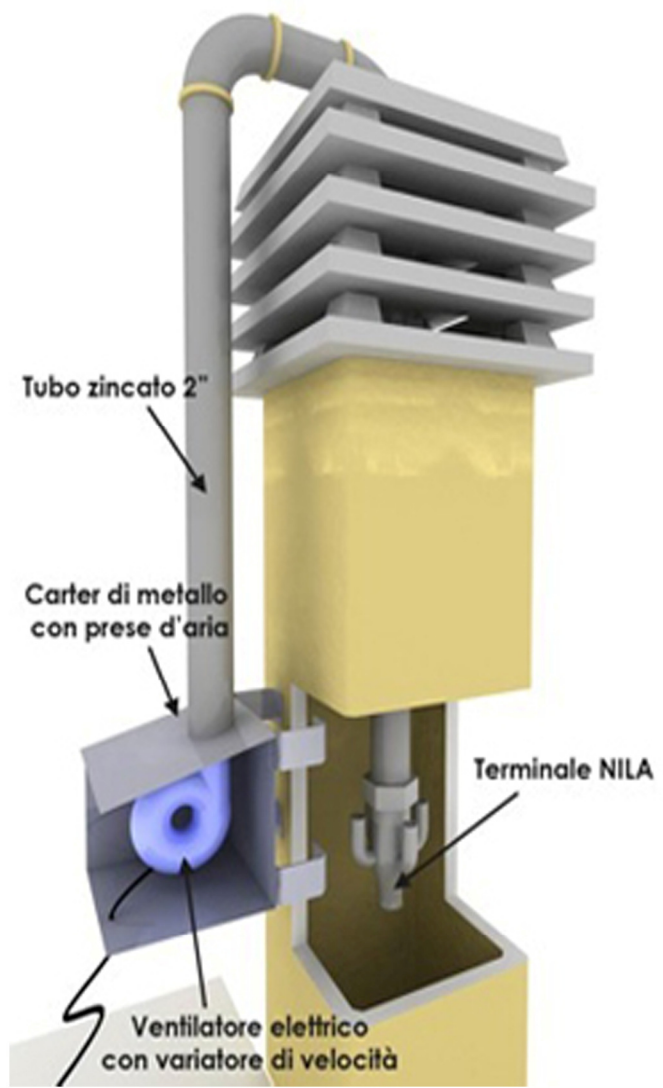

6 5 4 3 2 1

ventilatori centrifughi per soffiatori "NILA"
potenza nominale 50-55 W

VALORI	
Tensione	220-240V
Frequenza	50Hz
Potenza Nominale	50W
Pressione Max	350Pa
Portata	140m³/h
Corrente Nominale	0.55A