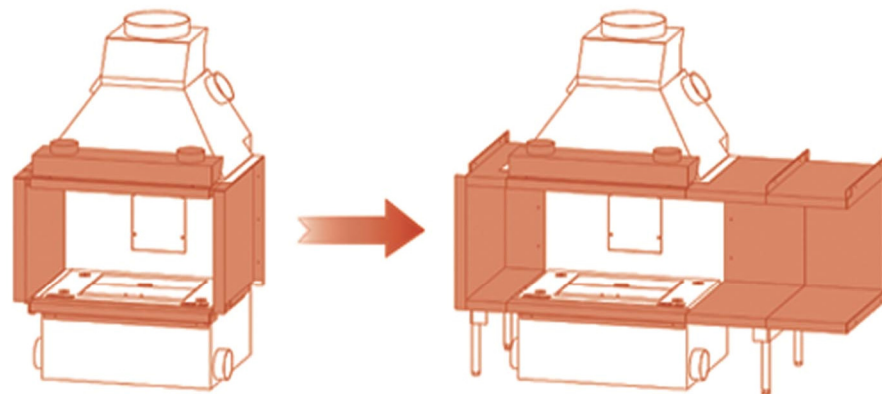

MODELLO EVOLUTION ANGOLARE

-  CUCINA
-  STUFA
-  focolare APERTO
-  2° focolare
-  ARIA FORZATA
-  distribuzione del calore
-  modulare
-  personalizzabile
-  rimontabile

Disponibile per MB 710 e MB 840

Per le varie soluzioni richiedere info ufficio tecnico

Immaginate la possibilità di creare un focolare su misura da un minimo di 710 mm in poi.

Con il caminetto EVOLUTION , tutto ciò è possibile !!