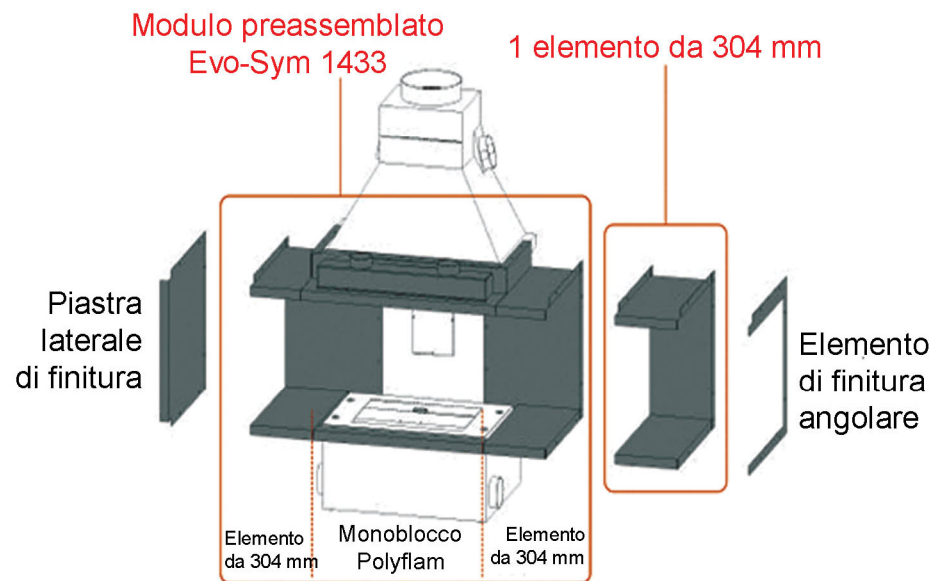

EUROFLAM
I t a l i a

  L'innovazione al cuore del focolare	_____ _____ _____	 ★★★★★
	_____ _____